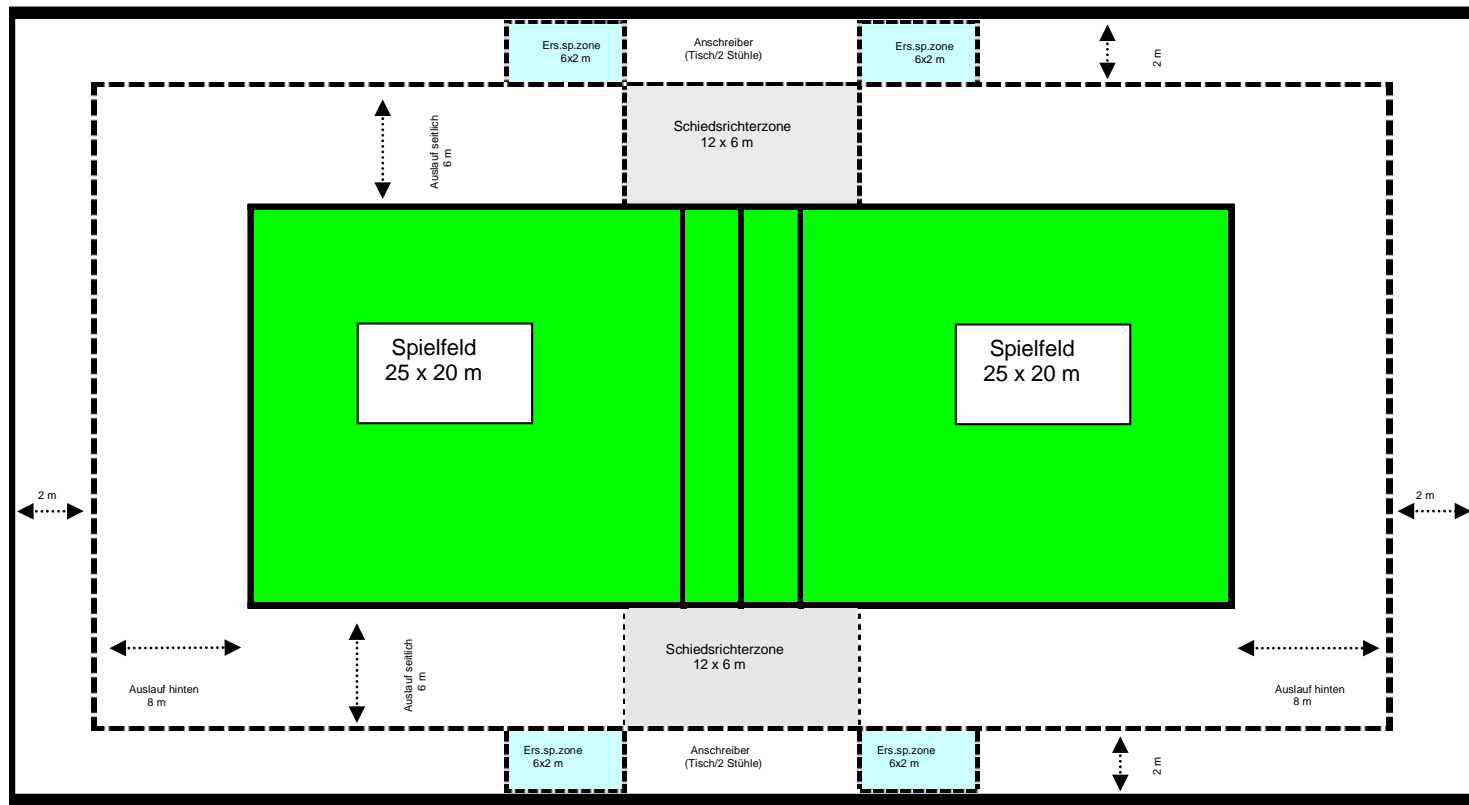

Schiedsrichter-WK 2008

Spielfeld

Absperrung

- hinten: 10 m vom Spielfeldrand
- seitlich: 8 m